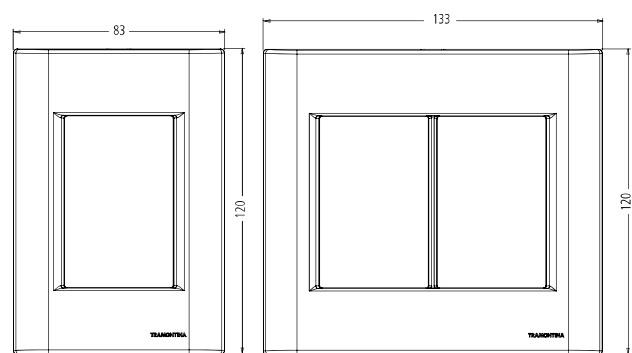

+

+

=

PLATES | TAPAS

NEW COLORS! NUEVOS COLORES

REF.	PKG EMB	789.1435.	DESCRIPTION DESCRIPCIÓN	COLOR
plates tapas 4x2 [screws and support included acompañan tornillos y soporte]				
57200/051	20	05622 8	3 gang walls puestos - 4 x 2	[White]
57200/052	20	05623 5	3 gang walls puestos - 4 x 2	[Light Green]
57200/053	20	05624 2	3 gang walls puestos - 4 x 2	[Grey]
57200/054	20	05625 9	3 gang walls puestos - 4 x 2	[Beige]
57200/055	20	05626 6	3 gang walls puestos - 4 x 2	[Blue]
57200/056	20	05627 3	3 gang walls puestos - 4 x 2	[Brown]
57200/057	20	05628 0	3 gang walls puestos - 4 x 2	[Dark Red]
57200/058	20	06437 7	3 gang walls puestos - 4 x 2	[Black]
57200/059	20	07357 7	3 gang walls puestos - 4 x 2	[Pink]
57200/061	20	92257 8	3 gang walls puestos - 4 x 2	[Gold]
57200/062	20	92258 5	3 gang walls puestos - 4 x 2	[Dark Blue]
57200/063	20	92259 2	3 gang walls puestos - 4 x 2	[Light Grey]
plates tapas 4x4 [screws and support included acompañan tornillos y soporte]				
57200/071	20	05629 7	6 gang walls puestos - 4 x 4	[White]
57200/072	20	05630 3	6 gang walls puestos - 4 x 4	[Light Green]
57200/073	20	05631 0	6 gang walls puestos - 4 x 4	[Grey]
57200/074	20	05632 7	6 gang walls puestos - 4 x 4	[Beige]
57200/075	20	05633 4	6 gang walls puestos - 4 x 4	[Blue]
57200/076	20	05634 1	6 gang walls puestos - 4 x 4	[Brown]
57200/077	20	05635 8	6 gang walls puestos - 4 x 4	[Dark Red]
57200/078	20	06438 4	6 gang walls puestos - 4 x 4	[Black]
57200/079	20	07358 4	6 gang walls puestos - 4 x 4	[Pink]

Dimension of the plates 4x2 and 4x4. | Dimensiones de las tapas 4x2 y 4x4.